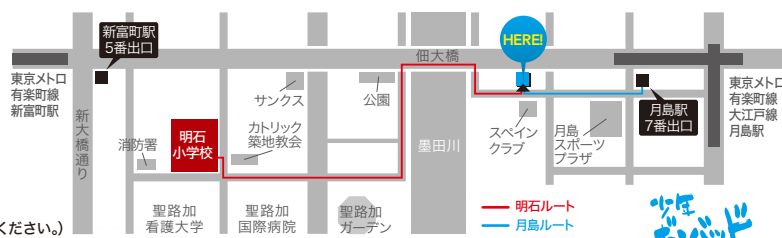

山本重也

Shigeya yamamoto

イラストレーター

出版物や広告などにイラストを制作、提供する傍ら創作活動として国内をはじめ

ニューヨークや韓国など海外での展覧会で作品の発表を続けている。

一日一枚描く「日常茶飯絵」を2003年11月から一日も欠かさず継続中。

自身のサイト (<http://www.shige-web.com>) で公開中

明石校舎サポーターズ presents

期間: 4/24(土)~5/2(日)

時間: 11:00~18:00

会場: 少年ポンパド  
エントランススペース

※一般公開は4/24、4/25、5/1、5/2の土日のみ

住所: 中央区月島1-1-10 KTビル3F

TEL: 03-6220-9011(会社直通のため、平日の連絡はご遠慮ください。)

明石校舎サポーターズ presents

# あかしの こども

山本重也 イラスト展

山本重也 Shigeo Yamamoto

イラストレーター

出版物や広告などにイラストを制作、提供する傍ら創作活動として国内をはじめニューヨークや韓国など海外での展覧会で作品の発表を続けている。

一日一枚描く「日常茶飯絵」を2003年11月から一日も欠かさず継続中。自身のサイト (<http://www.shigeo-web.com>) で公開中

期間：4/24(土)～5/2(日)

時間：11:00～18:00

会場：少年ポンパド エントランススペース

※一般公開は4/24、4/25、5/1、5/2の土日のみ

住所：中央区月島1-1-10 KTビル3F

TEL：03-6220-9011(会社直通のため、平日の連絡はご遠慮ください。)